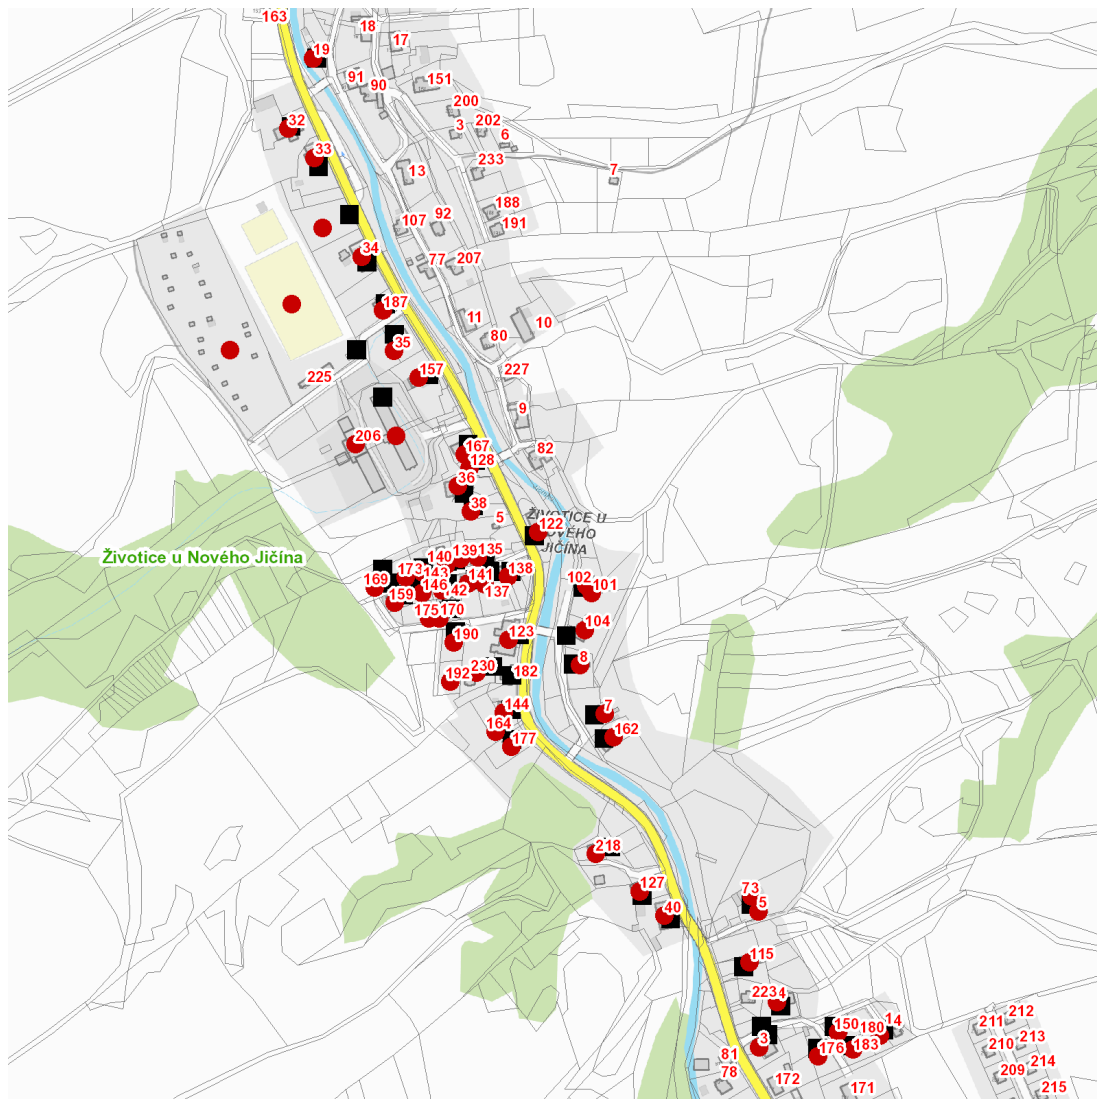

dne **10. 10. 2024** od **7:15** do **19:15** hodin

Plánovaná odstávka zahrnuje tyto lokality:**Životice u Nového Jičína (okres Nový Jičín)**

č. p. 3, 4, 5, 7, 8, 19, 32-36, 38, 40, 73, 101, 102, 104, 115, 122, 123, 127, 128, 135, 137-144, 146, 150, 157, 159, 162, 164, 167, 169, 170, 173, 175, 176, 177, 180, 183, 187, 190, 192, 206, 218, 223

kat. území **Životice u Nového Jičína** (kód **797375**): parcelní č. 58/6, 75/1, 78/2, 83/4, 172/1

UPOZORNĚNÍ

Dotčené zařízení distribuční soustavy je nutné i v době odstávky považovat za zařízení pod napětím, a proto vás žádáme o dodržení všech zásad bezpečnosti a provedení opatření potřebných k zamezení případných škod na zdraví a majetku. | Provozovatelé výroben elektřiny jsou povinni zajistit přerušeni dodávky elektřiny z výroby do vypnutého úseku distribuční soustavy.

dne 10. 10. 2024 od 7:15 do 19:15 hodin**Orientační mapový podklad odstávkou dotčených lokalit****VYSVĚTLIVKY**

- – adresy dotčené odstávkou elektřiny
- – místa připojení k elektrické síti dotčená odstávkou

INFORMACE ZASLÁNA

IDDS: 5pqbm7x (Obec Životice u Nového Jičína)